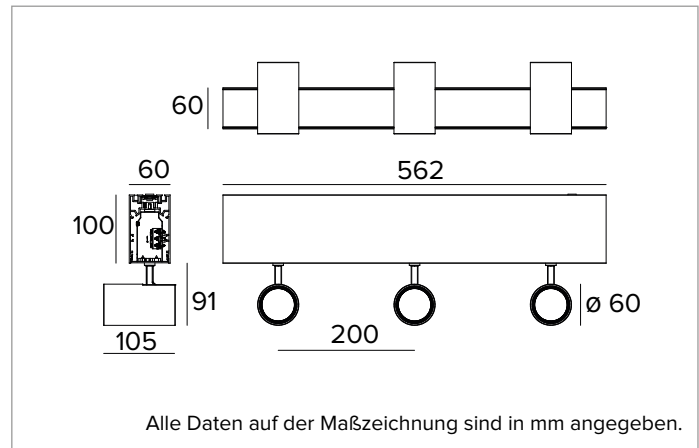

1T7326EL | LOGICO System - Decken/Pendelleuchte - Strahlermodul

Lineares Modul mit professionellen ausrichtbaren LED-Strahlern für die Installation als Decken- oder Hängeleuchte

		4000K	H(m)	D(m)	E _{max} (lx)
		Ra90		16°	
	Fixture Power	15W	1	0.28	11765
	Source Flux	1964lm	2	0.55	2941
	Fixture Flux	1442lm	3	0.83	1307
	Efficacy	95lm/W	4	1.11	735
TS1168	I _{max} =5990cd/klm	I _{max}	11765cd	5	1.39

Abstrahlwinkel: SP

Optische Effizienz: 73%

Leuchten-Lichtstrom: 3x1442lm

Lichtausbeute: 95lm/W

Fotobiologische Sicherheit: Risikogruppe 1 (RG 1 = geringes Risiko)

MECHANISCHE MERKMALE

Lineares Gehäuse aus lackiertem extrudiertem Aluminium. Strahlergehäuse aus lackiertem Druckguss-Aluminium. Das Leuchtengehäuse ist auf vertikaler Ebene von 0° bis 90° und auf horizontaler Ebene um 355° ausrichtbar, mechanische Arretierungsmöglichkeit der Ausrichtung auf horizontaler Ebene und mit Gelenksystem auf vertikaler Ebene.

Farbe und Oberfläche: Kreideweiß

Abmessungen: L=562mm

Gewicht: 4,3Kg

Version: 3xLABEL 6

Schutzart: IP20

ELEKTRISCHE MERKMALE

Integriertes elektronisches ON-OFF. Einschließlich Zuleitungen für eine Durchgangsverdrahtung (max. 2,0kW bei Deckenanbau-; max. 0,6kW bei Pendelmontage).